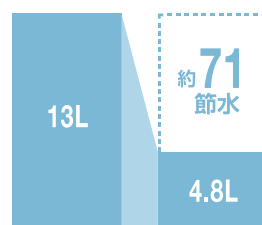

ホワイト

●手洗いカウンターキャビネットカラー

ホワイト

ミルベージュ

ダルブラウン

超節水の「4.8L洗浄」

エコロジーでエコノミー。大切な水をムダなく賢く節約します。

従来品(13L節水便器)と比べ約71%も節水!!

1年間で、浴槽約223杯分、¥水道料金で年間約14,200円もお得です。

約223杯分も
節水

従来品に比べて、年間約
14,200円もお得!!

従来品 1997~2001年商品(C720R) ウォシュレット一体型便器 NJ1

【試算条件】4人家族(男性2人、女性2人)が大1回/人・日、小3回/人・日使用した場合で算出。【引用元】省エネ・防犯住宅推進アプローチブックより【単価】上下水道:265円/m(税込:消費税8%)で計算。