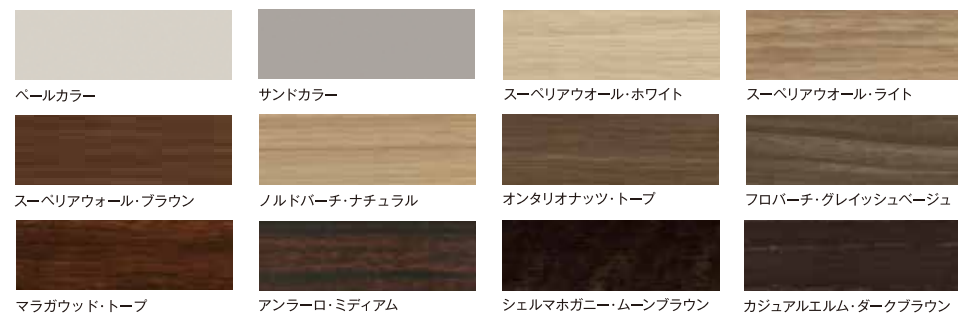

透明感ある樹脂製鏡

手元ミラー手元照明付

フロアキャビネット（開き扉+引き出し） トール収納

洗面ボウル下には、収納力たっぷりの開き扉+引き出し2枚のフロアキャビネット。レストルームはもちろん、バスルームやトイレも含む水廻りのあれこれ、このキャビネットでしっかり収納。