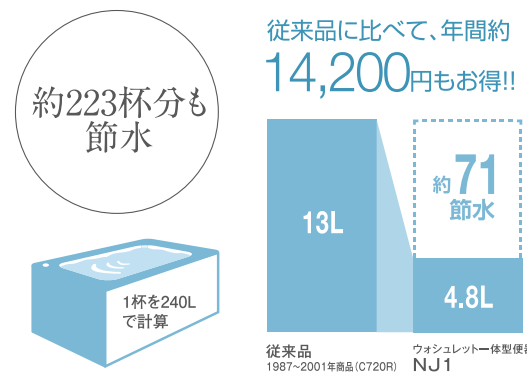

【試算条件】4人家族（男性2人、女性2人）が大1回/人・日、小3回/人・日使用した場合で算出。【引用元】省エネ・防犯住宅推進アプローチャックより【単価】上下水道265円/m³（税込・消費税8%）で計算。

【機能一覧】

- ・おしり洗浄
- ・ムーブ洗浄
- ・暖房便座
- ・おまかせ節電
- ・オート便器洗浄
- ・便ふた着脱
- ・セフィオンテクト
- ・ノズルお掃除機能
- ・クリーンノズル
- ・トルネード洗浄
- ・ビデ洗浄
- ・洗浄位置調節
- ・着座センサー（スイッチ式）
- ・タイマー節電
- ・リモコン便器洗浄
- ・ノズルセルフクリーニング
- ・便座・便ふたソフト閉止
- ・フチなし形状
- ・超節水4.8L
- ・停電時安心設計（停電時も水を流せません）
- ・やわらか洗浄
- ・水勢調節
- ・脱臭（オートパワー脱臭）
- ・運転スイッチ
- ・ワイヤレスリモコン
- ・クリーン便座
- ・抗菌
- ・お掃除リフト
- ・すっきりパネル

※オート便器洗浄は男子（立ち姿勢）小用時にはオート便器洗浄しません。