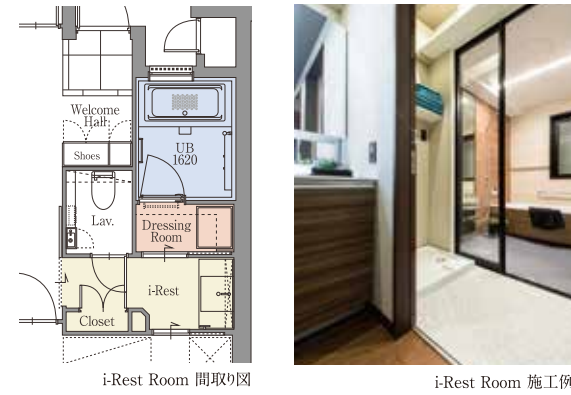

おもてなしにもプライバシーにも、
しっかり心配りのレストルーム。

ゲストも使うことが多い「手洗いと洗面のレストルーム」と、
ゲストの目に触れさせたくない「脱衣とランドリーのドレスルーム」を分離した
独立型のレストルーム空間が、なかやしきの提案する「i-Rest ROOM」。
ゲストにも気兼ねなく使っていただけるよう、廊下の延長線上にレイアウトしました。

有機ガラス系新素材 クリアブルーフカウンター

シンプルでベーシックな形状を追求。その輪郭は尖りすぎず、丸すぎず。いちばん触り心地のよいエッジに仕上げています。

モノスタイルシングルレバー マルチ洗面

円筒を組み合わせたようなデザインが楽しいモノスタイルシングルレバーマルチ洗面。吐水口部分が引き出せるのでボウルの掃除や花瓶等の水入れにも便利。