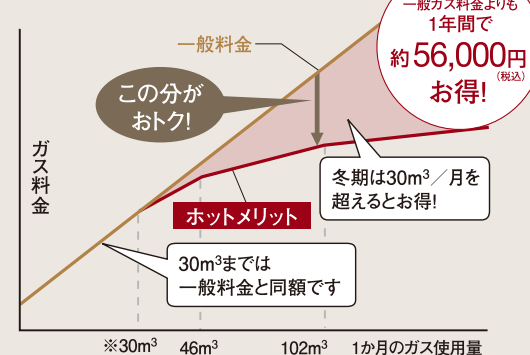

GAS ENERGY SYSTEM

先進のエネルギーシステムがもたらす、エコロジーと快適な暮らし。

エコジョーズ | 普段の暮らしそのものがエコライフになっている。エコジョーズのおかげだ。

今まで捨てていた約200℃の排熱を再利用し、熱効率を80%から95%にアップさせるエコジョーズ。燃焼量の減少でCO₂排出量を削減、ガス使用量の減少でガス代を節約、いいことづくめ。気持ち良くなってエコになる。快適ライフで地球温暖化に貢献!

ガスの使用量が少なくて済むため、ガス料金も節約できます。

エコジョーズのうれしい3つのポイント

- POINT 01 排熱をお湯づくりに再利用
- POINT 02 CO₂排出量を約10%削減
- POINT 03 地球温暖化抑制にも貢献

[ホットメリット]で床暖房のガス使用料金がお得になります。

ガス温水式床暖房をお使いの方にご契約いただけるお得な料金制度です。冬期は1ヵ月当たり30m³以上、その他の期間は1ヵ月当たり25m³以上を超えてガスをお使いいただいた場合に、一般料金よりお得になります。

●冬期(12月~4月検針分)は30m³まで、その他の期間(5月~11月検針分)は25m³まで、一般料金と同一の料金表が適用されます。●ホットメリットを適用された場合の標準的な事例です。ご利用状況によって比較結果は異なります。

○お得額にホットメリットにおける年間890m³ご仕様の標準モデルでの計算例です。
○上記料金は平成29年1月現在のもので、消費税等相当額を含んだ金額です。ただし、ガス料金は原材料調整相当額を含みません。
○数値はあくまでも参考です。お客様の仕様状況で異なる場合があります。

エコ・バス割 ▶ エコジョーズ(高効率給湯器)とガス浴室暖房乾燥機をお使いなら、ホットメリットのガス料金から年間を通じてさらに、
エコ割 + バス割 **7%割引**
(最大4,114円/月まで割引)

上記の料金メニュー適用により
従来の光熱費と比較して **年間光熱費が約17,000円お得**

※注1 上記金額は弊社シミュレーションソフトから算出した計算結果であり、あくまでも目安となる数値です。お客様のご使用時の実際の負荷、光熱費を保障するものではありません。
※注2 ガス料金・電気料金は平成29年5月時点の単価(原料費調整相当額、燃料費調整相当額、ガス・電気を含む)を適用し、消費税相当額を含んだ金額です。

●冬期(12~4月検針分)の料金イメージ図
(一般料金との比較)