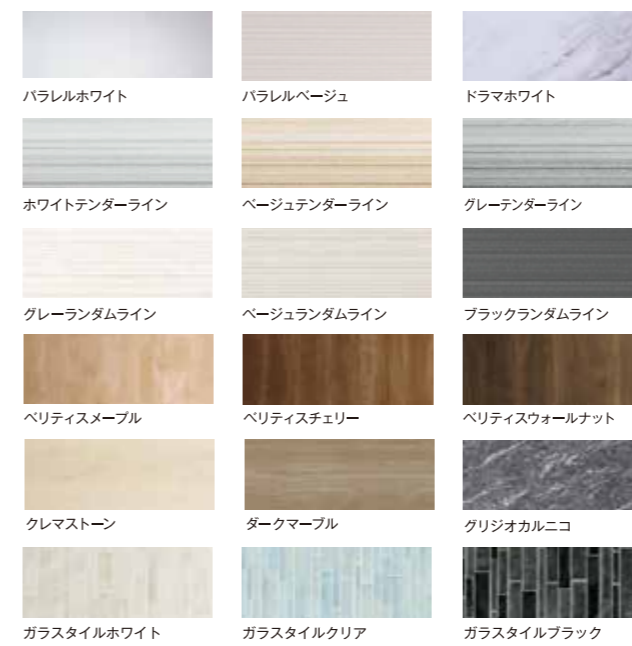

浴室暖房乾燥機

予備暖房・衣類乾燥・涼風・換
気・24時間換気運転など、5つの
機能付。薄型ルーバーで、バス
ルームのインテリアにすっきり
フィットします。

ライトインドア

ポップアップ排水栓

ワンタッチ操作で排水が
簡単。チェーン汚れの心配
がなく、お掃除も簡単に済
ませられます。

フラットラインLED

省エネ・超寿命の
LEDを浴室に。ライ
ンの光が浴室を
美しく照らします。
凸凹が小さいフ
ラット設計。

「掃除がしやすい」というのも良いバスルームの条件。

フラッグストーンフロア

水の表面張力を壊す効果で乾きや
すい床。同一方向にそろうグリッド
加工でお掃除もしやすくなりました。

バイザーカウンター

奥行き最小設計+壁付水栓により、洗い場の有効奥行きを広く確保。従来よりも広
く洗い場を使い、お掃除もしやすくなりました。