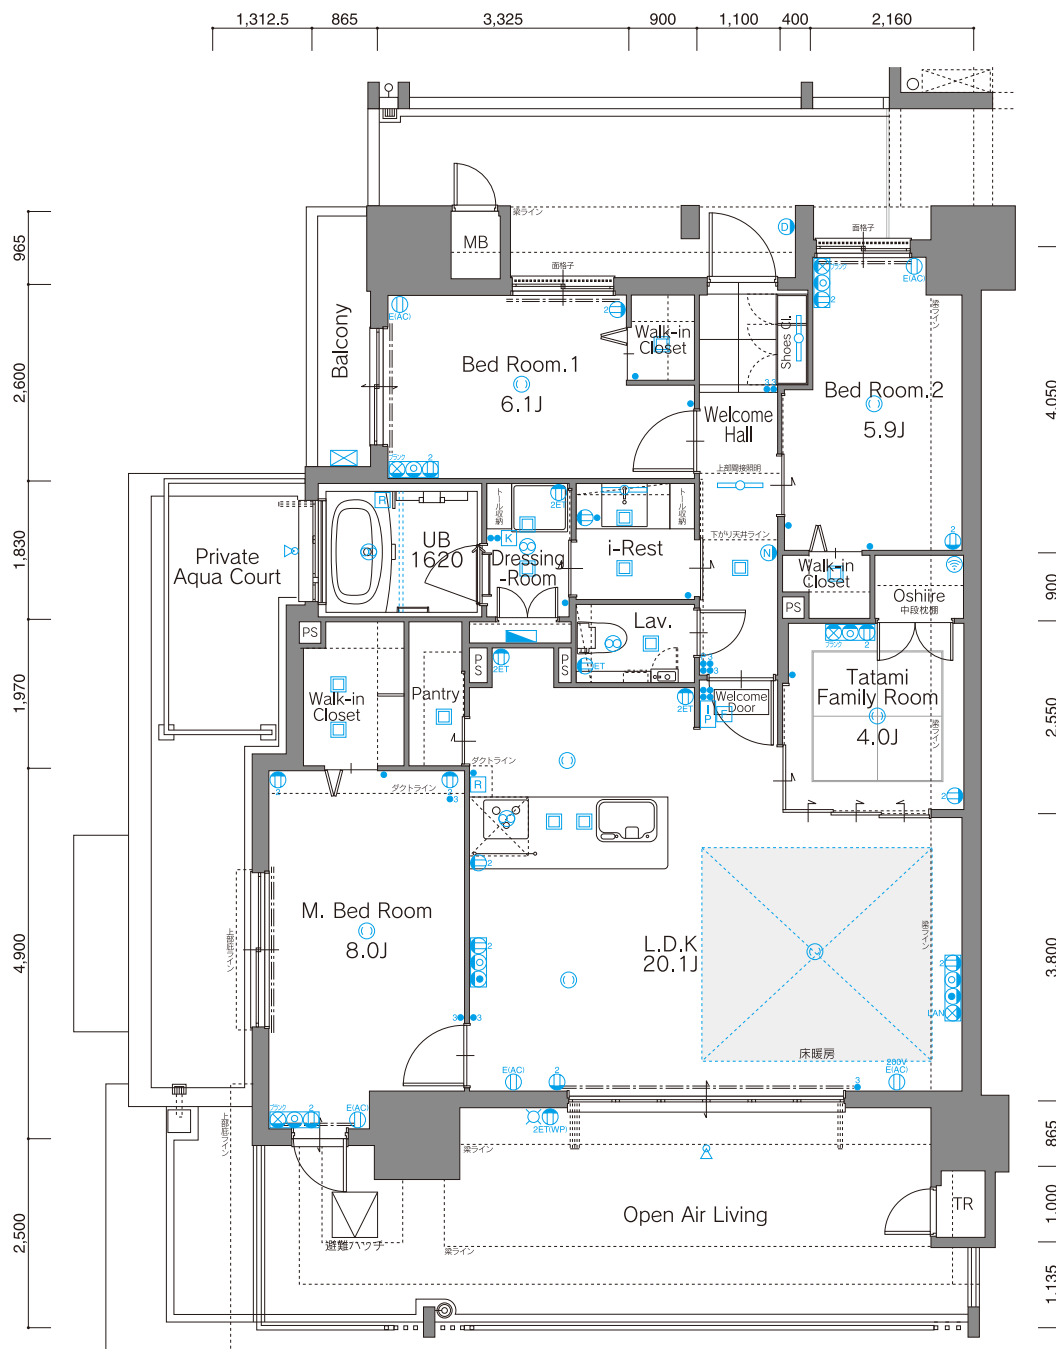

M
TYPE

4LDK

生活空間面積 137.65㎡ (41.63坪)

専有面積.....98.61㎡ (29.82坪)

バルコニー面積.....33.06㎡ (10.00坪)

アルコーブ面積.....5.98㎡ (1.80坪)

11F				M	N	O							
10F													
9F			L	C	D	E				K			
8F			A	B	C	D	E			F	J		
7F			A	B	C	D	E			F	G	H	I
6F			A	B	C	D	E			F	G	H	I
5F			A	B	C	D	E			F	G	H	I
4F			A	B	C	D	E			F	G	H	I
3F			A	B	C	D	E			F	G	H	I
2F			A	B	C	D	E			F	G	H	I
1F			A	B	C	D	E			F	G	H	I

メインベッドルームにクロゼット キッチンにはパントリーのたっぷり収納。
 “露天風呂”気分の バスルーム&プライベートアクアコート。

SCALE:1/90