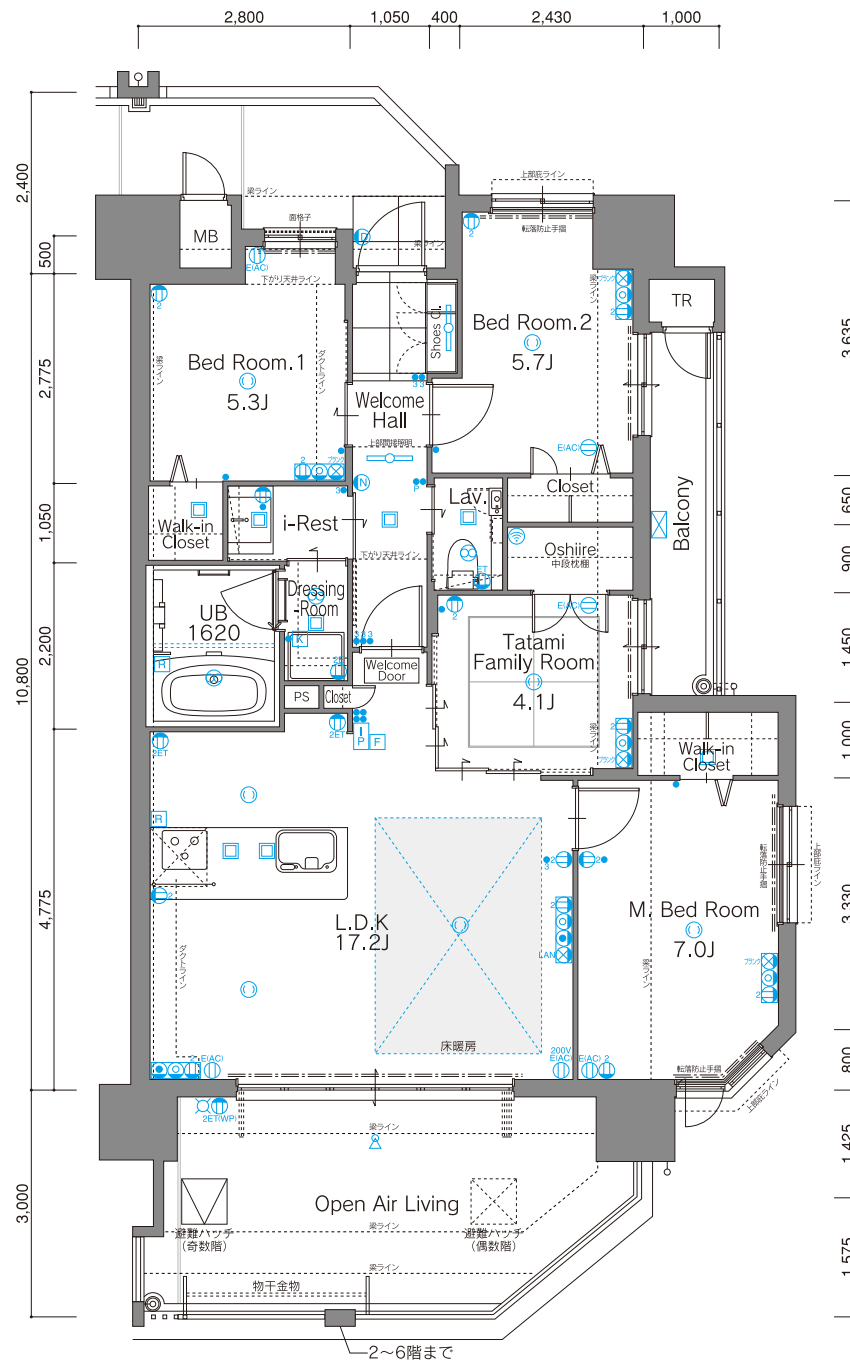

I
TYPE

4LDK

生活空間面積 110.64㎡ (33.46坪)

専有面積.....85.54㎡ (25.87坪)

バルコニー面積.....23.07㎡ (6.97坪)

アルコーブ面積2.03㎡ (0.61坪)

11F			N	O					
10F			M	C	D	E			
9F			L	C	D	E		K	
8F	A	B	C	D	E		F	G	H
7F	A	B	C	D	E		F	G	H
6F	A	B	C	D	E		F	G	H
5F	A	B	C	D	E		F	G	H
4F	A	B	C	D	E		F	G	H
3F	A	B	C	D	E		F	G	H
2F	A	B	C	D	E		F	G	H
1F	A	B	C	D	E	E1	ENT	G	H

ゲストもホストもストレスフリーに使える 広々i-Restroom。
独立したメインベッドルーム&オープンエアリビングは ホテルライクな気分。

SCALE:1/90