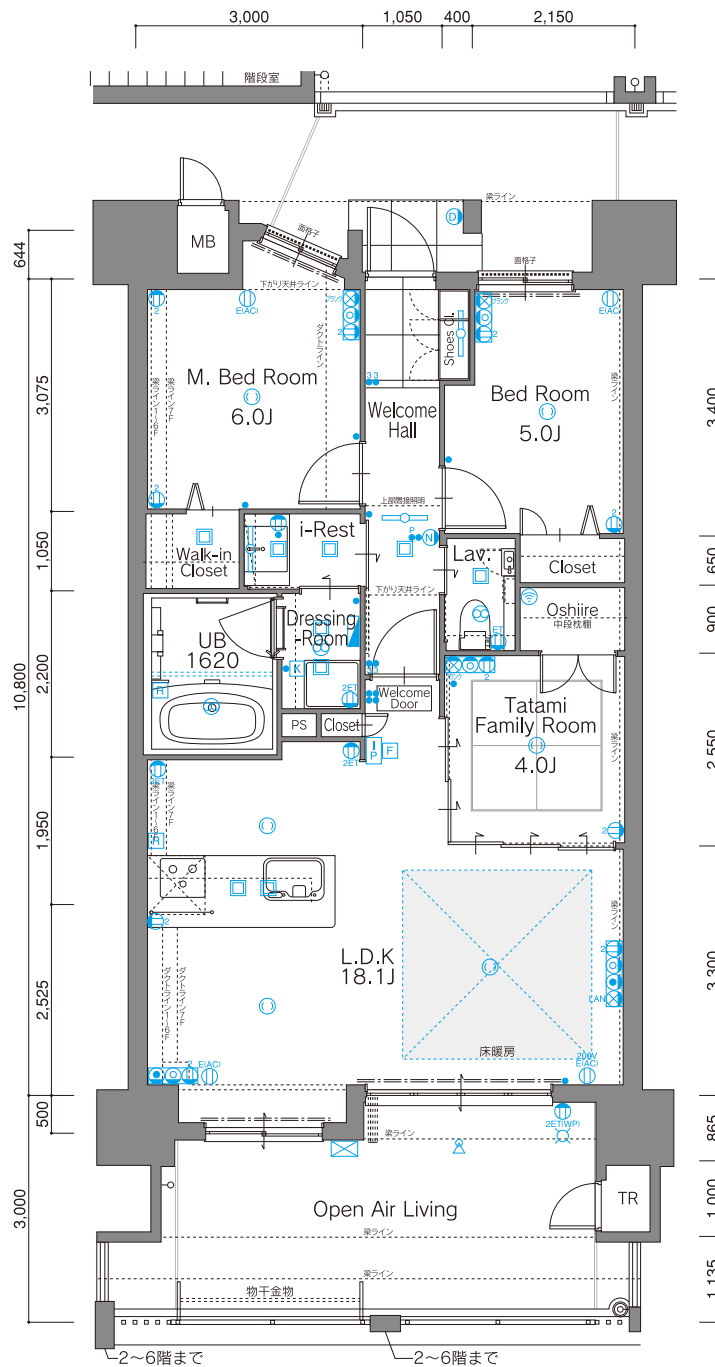

H  
TYPE

3LDK

生活空間面積 96.71㎡ (29.25坪)

専有面積 .....74.14㎡ (22.42坪)  
 バルコニー面積 .....18.14㎡ ( 5.48坪)  
 アルコブ面積 .....4.43㎡ ( 1.34坪)

11F				N	O					
10F				M	C	D	E			
9F				L	C	D	E		K	
8F	A	B	C	D	E			F	J	
7F	A	B	C	D	E			F	G	H I
6F	A	B	C	D	E			F	G	H I
5F	A	B	C	D	E			F	G	H I
4F	A	B	C	D	E			F	G	H I
3F	A	B	C	D	E			F	G	H I
2F	A	B	C	D	E			F	G	H I
1F	A	B	C	D	E1			ENT	G	H I

プライベート空間とパブリック空間を機能的にすみ分け。  
 最高のリラクゼーションは 余裕の1620バスがくれるお風呂の時間。

7F

生活空間面積 96.21㎡ (29.10坪)

専有面積 .....74.14㎡ (22.42坪)  
 バルコニー面積 .....17.64㎡ ( 5.33坪)  
 アルコブ面積 .....4.43㎡ ( 1.34坪)

※7F

SCALE:1/90

SCALE:1/120