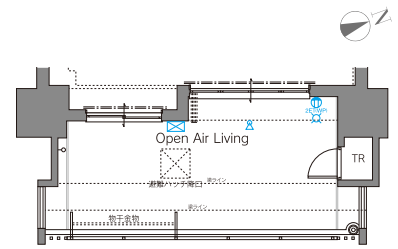

H  
TYPE

3LDK

生活空間面積 96.71㎡ (29.25坪)

専有面積 .....74.14㎡ (22.42坪)  
 バルコニー面積 .....18.14㎡ ( 5.48坪)  
 アルコブ面積 .....4.43㎡ ( 1.34坪)

11F				N	O					
10F				M	C	D	E			
9F				L	C	D	E		K	
8F	A	B	C	D	E			F	J	
7F	A	B	C	D	E			F	G	H I
6F	A	B	C	D	E			F	G	H I
5F	A	B	C	D	E			F	G	H I
4F	A	B	C	D	E			F	G	H I
3F	A	B	C	D	E			F	G	H I
2F	A	B	C	D	E			F	G	H I
1F	A	B	C	D	E1			ENT	G	H I

プライベート空間とパブリック空間を機能的にすみ分け。  
 最高のリラクゼーションは 余裕の1620バスがくれるお風呂の時間。

7F

生活空間面積 96.21㎡ (29.10坪)

専有面積 .....74.14㎡ (22.42坪)  
 バルコニー面積 .....17.64㎡ ( 5.33坪)  
 アルコブ面積 .....4.43㎡ ( 1.34坪)

※7F

SCALE:1/90

SCALE:1/120