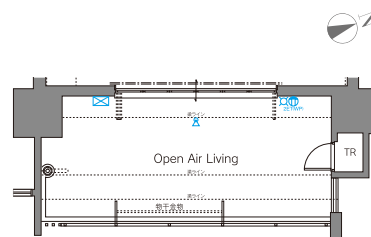

G  
TYPE

3LDK

生活空間面積 103.36㎡ (31.26坪)

専有面積 .....78.73㎡ (23.81坪)

バルコニー面積 .....19.57㎡ ( 5.91坪)

アルコーブ面積 .....5.06㎡ ( 1.53坪)

11F			N	O					
10F									
9F			M	C	D	E		K	
8F	A	B	C	D	E	F	G	H	I
7F	A	B	C	D	E	F	G	H	I
6F	A	B	C	D	E	F	G	H	I
5F	A	B	C	D	E	F	G	H	I
4F	A	B	C	D	E	F	G	H	I
3F	A	B	C	D	E	F	G	H	I
2F	A	B	C	D	E	F	G	H	I
1F	A	B	C	D	E1	ENT	G	H	I

各部屋にクロゼット キッチンにパントリーとたっぷり収納  
オープンエアリビング+タタミファミリールームでゆったりリビング。

2~5F

1F

6F

7F

SCALE:1/90

SCALE:1/130