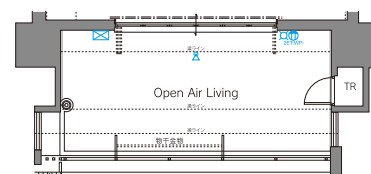

G  
TYPE

3LDK

生活空間面積 103.36㎡ (31.26坪)

専有面積 .....78.73㎡ (23.81坪)

バルコニー面積 .....19.57㎡ ( 5.91坪)

アルコーブ面積 .....5.06㎡ ( 1.53坪)

11F			N	O					
10F									
9F			M	C	D	E		K	
8F	A	B	C	D	E	F	G	H	I
7F	A	B	C	D	E	F	G	H	I
6F	A	B	C	D	E	F	G	H	I
5F	A	B	C	D	E	F	G	H	I
4F	A	B	C	D	E	F	G	H	I
3F	A	B	C	D	E	F	G	H	I
2F	A	B	C	D	E	F	G	H	I
1F	A	B	C	D	E1	ENT	G	H	I

各部屋にクロゼット キッチンにパントリーとたっぷり収納  
オープンエアリビング+タタミファミリールームでゆったりリビング。

2~5F

1F

6F

7F

SCALE:1/90

SCALE:1/130