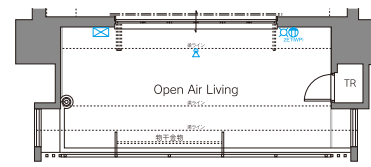

G  
TYPE

3LDK

生活空間面積 103.36㎡ (31.26坪)

専有面積 .....78.73㎡ (23.81坪)

バルコニー面積 .....19.57㎡ ( 5.91坪)

アルコーブ面積 .....5.06㎡ ( 1.53坪)

11F			N	O					
10F									
9F			M	C	D	E		K	
8F	A	B	C	D	E	F	G	H	I
7F	A	B	C	D	E	F	G	H	I
6F	A	B	C	D	E	F	G	H	I
5F	A	B	C	D	E	F	G	H	I
4F	A	B	C	D	E	F	G	H	I
3F	A	B	C	D	E	F	G	H	I
2F	A	B	C	D	E	F	G	H	I
1F	A	B	C	D	E1	ENT	G	H	I

各部屋にクロゼット キッチンにパントリーとたっぷり収納  
オープンエアリビング+タタミファミリールームでゆったりリビング。

2~5F

1F

6F

7F

SCALE:1/90

SCALE:1/130