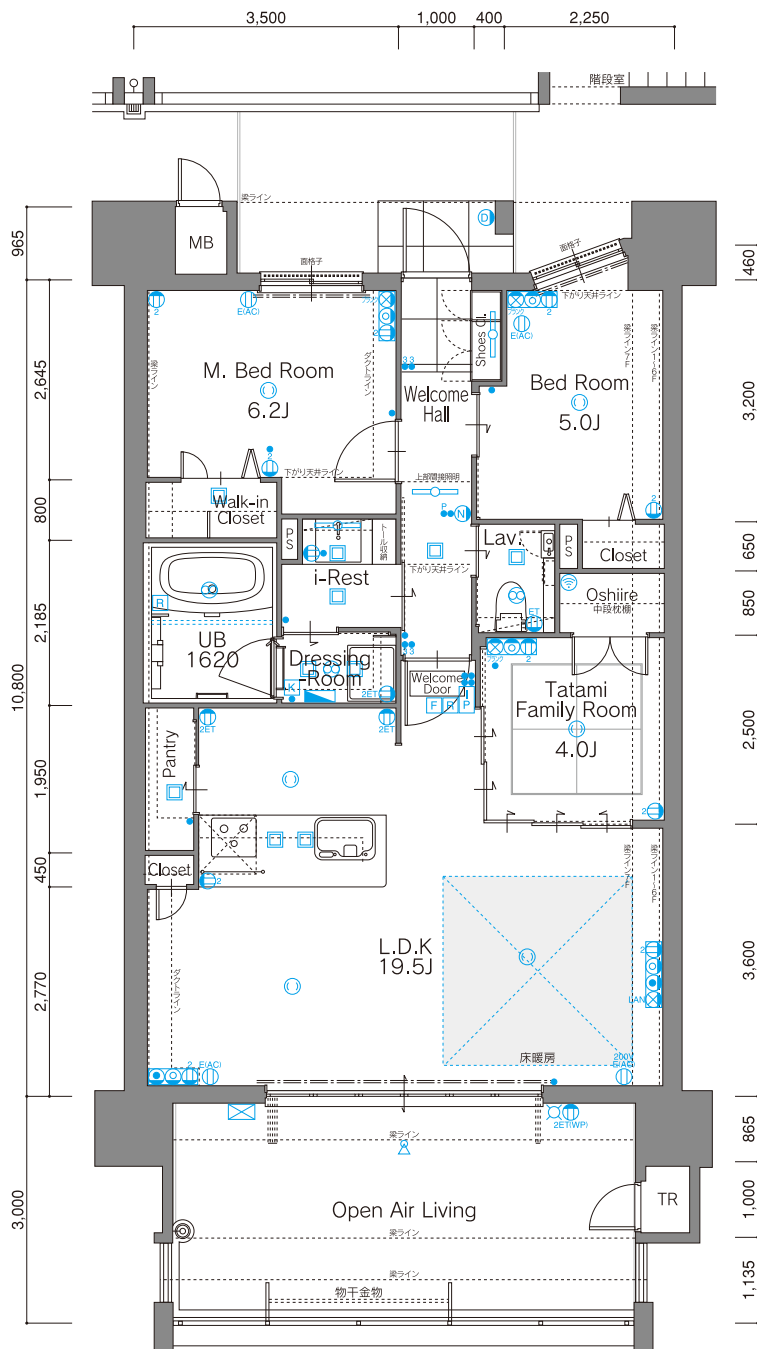

G  
TYPE

3LDK

生活空間面積 103.36㎡ (31.26坪)

専有面積 .....78.73㎡ (23.81坪)

バルコニー面積 .....19.57㎡ ( 5.91坪)

アルコーブ面積 .....5.06㎡ ( 1.53坪)

11F			N	O					
10F									
9F			M	C	D	E		K	
8F	A	B	C	D	E	F	G	H	I
7F	A	B	C	D	E	F	G	H	I
6F	A	B	C	D	E	F	G	H	I
5F	A	B	C	D	E	F	G	H	I
4F	A	B	C	D	E	F	G	H	I
3F	A	B	C	D	E	F	G	H	I
2F	A	B	C	D	E	F	G	H	I
1F	A	B	C	D	E1	ENT	G	H	I

各部屋にクロゼット キッチンにパントリーとたっぷり収納  
オープンエアリビング+タタミファミリールームでゆったりリビング。

2~5F

1F

6F

7F

SCALE:1/90

SCALE:1/130