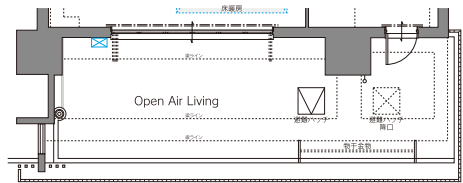

風が舞い 陽光が遊び 季節をものがる豊かな眺望が広がるリビング。
 床暖房のエリアをたっぷり確保し 冬も快適なフロアライフ。

SCALE:1/105

2~8F

9F

10F

SCALE:1/130

生活空間面積 134.44㎡ (40.66坪)

専有面積……………95.73㎡ (28.95坪)
 バルコニー面積……………33.87㎡ (10.24坪)
 アルコーブ面積……………4.84㎡ (1.46坪) ※10F