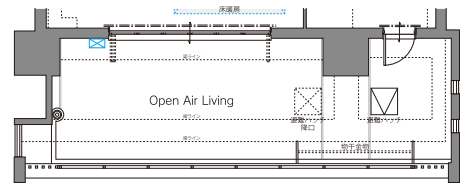

E
TYPE

4LDK

生活空間面積 134.95㎡ (40.82坪)

専有面積……………95.73㎡ (28.95坪)
 バルコニー面積……………34.38㎡ (10.39坪)
 アルコーブ面積……………4.84㎡ (1.46坪)

11F				N	O				
10F				M	C	D	E		
9F		L	C	D	E			K	
8F	A	B	C	D	E		F	J	
7F	A	B	C	D	E		F	G	H
6F	A	B	C	D	E		F	G	H
5F	A	B	C	D	E		F	G	H
4F	A	B	C	D	E		F	G	H
3F	A	B	C	D	E		F	G	H
2F	A	B	C	D	E		F	G	H
1F	A	B	C	D	E		F	G	H

風が舞い 陽光が遊び 季節をものがる豊かな眺望が広がるリビング。
 床暖房のエリアをたっぷり確保し 冬も快適なフロアライフ。

SCALE:1/105

2~8F

9F

10F

SCALE:1/130

生活空間面積 134.44㎡ (40.66坪)

専有面積……………95.73㎡ (28.95坪)
 バルコニー面積……………33.87㎡ (10.24坪)
 アルコーブ面積……………4.84㎡ (1.46坪) ※10F