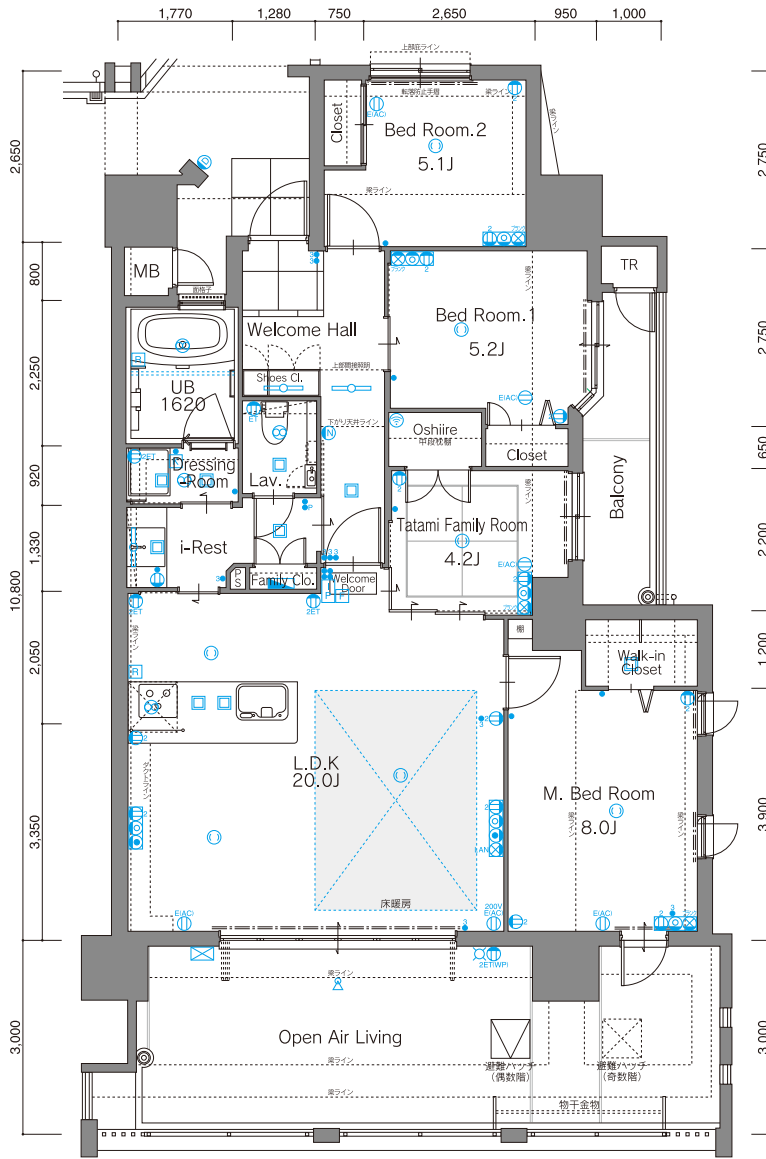

E
TYPE

4LDK

生活空間面積 134.95㎡ (40.82坪)

専有面積……………95.73㎡ (28.95坪)
 バルコニー面積……………34.38㎡ (10.39坪)
 アルコーブ面積……………4.84㎡ (1.46坪)

11F				N	O				
10F				M	C	D	E		
9F		L	C	D	E			K	
8F	A	B	C	D	E		F	J	
7F	A	B	C	D	E		F	G	H
6F	A	B	C	D	E		F	G	H
5F	A	B	C	D	E		F	G	H
4F	A	B	C	D	E		F	G	H
3F	A	B	C	D	E		F	G	H
2F	A	B	C	D	E		F	G	H
1F	A	B	C	D	E		F	G	H

風が舞い 陽光が遊び 季節をものがる豊かな眺望が広がるリビング。
 床暖房のエリアをたっぷり確保し 冬も快適なフロアライフ。

SCALE:1/105

2~8F

9F

10F

SCALE:1/130

生活空間面積 134.44㎡ (40.66坪)

専有面積……………95.73㎡ (28.95坪)
 バルコニー面積……………33.87㎡ (10.24坪)
 アルコーブ面積……………4.84㎡ (1.46坪) ※10F